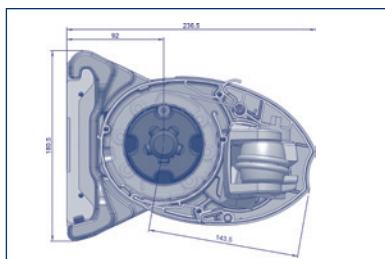

Constructie

Knikarmen & kap

De Wega heeft sterke en stabiele armen. De verbindingsstukken en profielen zijn gemaakt van hoogwaardig aluminium. Bovendien zijn ze voorzien van twee kabels en sterke veren. De kap is vervaardigd uit corrosiebestendig poedergelakt geëxtrudeerd aluminium. Alle bouten, moeren en assen voor de knikarmen zijn van roestvast staal. De vorken zijn van smeedwerk. De Wega is TÜV en CE-gekeurd.

Maatvoering

De maximale afmetingen zijn:

- 550 cm breed bij een uitval van 300 cm
- 600 cm breed bij een uitval van 250 cm

De in te stellen hoek is bij muurmontage 5 tot 70 graden en bij plafondmontage 18 tot 90 graden.

Bediening

De Wega is standaard geschikt voor elektrische - desgewenst draadloze - bediening.

Zon-/windmeter

Het plaatsen van een zon-/windmeter maakt het scherm comfortabel in gebruik. Bij verschillende weersomstandigheden zorgt de meter ervoor dat het scherm automatisch uitgaat of wordt ingetrokken. Natuurlijk behoort afstandsbediening tot de mogelijkheden.

Vormgeving

De Wega is een stijlvol vormgegeven cassettescherm. Het doek wordt door de cassette volledig tegen weersinvloeden beschermd. Daarbij is de Wega perfect afgewerkt en eenvoudig te bedienen.

Kleuren

De aluminium behuizing is standaard leverbaar in zes (RAL)-kleuren. Andere RAL-kleuren zijn op aanvraag leverbaar. Het doek is verkrijgbaar in de meest uiteenlopende kleuren. Daarmee is de zonwering geheel op uw wensen af te stemmen.

Doek

Tibelly Collectie

De *Tibelly Collectie* bestaat uit kwaliteitsdoek met een lange levensduur. Zo wordt het doek geweven uit door en door gekleurde polyacrylaatvezels wat kleurechtheid garandeert. Bovendien wordt het doek geïmpregneerd waardoor het optimaal water- en vuilafstotend is.

Tibelly
COLLECTION

Uw SunJoy-specialist:

NNZI

www.sunjoy.nl