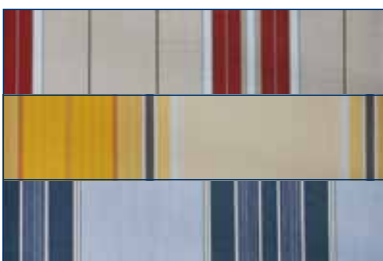

Doek

Doorsnede en maatvoering

Constructie

Knikarmen & kap

De Polaris heeft sterke en stabiele armen. De verbindingstukken en profielen zijn gemaakt van hoogwaardig aluminium. Bovendien zijn ze voorzien van twee kabels en sterke veren. De kap is vervaardigd uit corrosiebestendig poedergelakt geëxtrudeerd aluminium. Alle bouten, moeren en assen voor de knikarmen zijn van roestvast staal. De Polaris is TÜV en CE-gekeurd.

De maximale afmetingen zijn:

1. 250 cm uitval bij een breedte van 550 cm
   - 300 cm uitval bij een breedte van 500 cm
2. Daarbij is de maximale uitvalshoek ± 35 graden.

Bediening

De Polaris is met de hand te bedienen door middel van een oogwindwerk met slinger, maar ook elektrische bediening - eventueel met afstandsbediening - is mogelijk.

Zon-/windmeter

Het plaatsen van een zon-/windmeter maakt het scherm comfortabel in gebruik. Bij verschillende weersomstandigheden zorgt de meter ervoor dat het scherm automatisch uitgaat of wordt ingetrokken. Natuurlijk behoort afstandsbediening tot de mogelijkheden.

Vormgeving

De Polaris is een stijlvol vormgegeven semi-cassettescherm. *Semi* betekent dat het doek zowel aan de voor- als de bovenkant tegen weersinvloeden beschermd is. Daarbij is de Polaris perfect afgewerkt en eenvoudig te bedienen.

Kleuren

De aluminium behuizing is standaard leverbaar in technisch zilver en crème (RAL 9001). Andere RAL-kleuren zijn op aanvraag leverbaar.

Het doek is verkrijgbaar in de meest uiteenlopende kleuren. Daarmee is de zonwering geheel op uw wensen af te stemmen.

Doek

Sunstock Holland Collectie