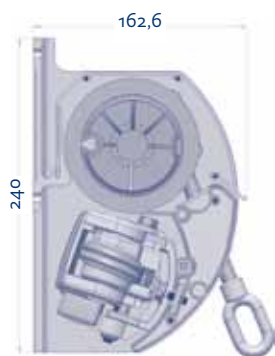

SunJoy[®]
zonwering

Onderaanzicht

Voor- en zijaanzicht

Zon-/windmeter

Doek

Doorsnede en maatvoering

Constructie

Knikarmen & kap

De maximale afmetingen zijn:

- 250 cm uitval bij een breedte van 550 cm
 - 300 cm uitval bij een breedte van 500 cm
- Daarbij is de maximale uitvalshoek ± 35 graden.

Bediening

De Polaris is met de hand te bedienen door middel van een oogwindwerk met slinger, maar ook elektrische bediening - eventueel met afstandsbediening - is mogelijk.