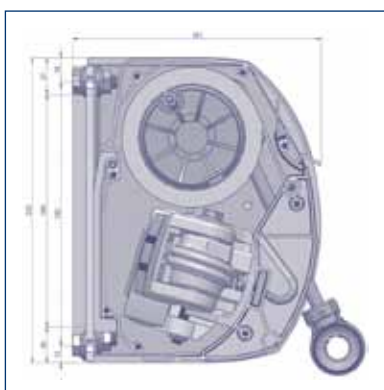

Gesloten

Zijaanzicht

Zon-/windmeter

Doek

Doorsnede en  
maatvoering

**SunJoy**<sup>®</sup>  
zonwering

### Knikarmen & kap

De Naos cassette heeft sterke en stabiele armen. De verbindingstukken en profielen zijn gemaakt van hoogwaardig aluminium. Bovendien zijn ze voorzien van twee kabels en sterke veren. De kap is vervaardigd uit corrosiebestendig poedergelakt geëxtrudeerd aluminium. Alle bouten, moeren en assen voor de knikarmen zijn van roestvast staal. Het scherm is voorzien van inloopwielletjes waardoor de voorlijst altijd goed sluit. De Naos cassette is TÜV en CE-gekeurd.