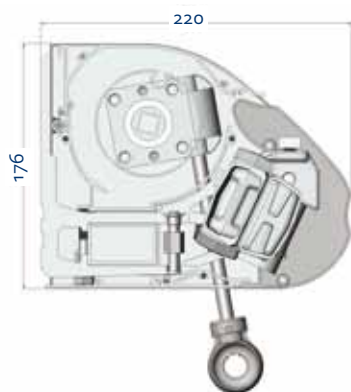

Onderaanzicht

Voor- en zijaanzicht

Zon-/windmeter

Doek

Doorsnede en maatvoering

SunJoy[®]
zonwering

Constructie

Knikarmen & kap

De Merga heeft sterke en stabiele armen. De verbindingsstukken en profielen zijn gemaakt van hoogwaardig aluminium. Bovendien zijn ze voorzien van twee kabels en sterke veren. De kap is vervaardigd uit corrosiebestendig poedergelakt geëxtrudeerd aluminium. Alle bouten, moeren en assen voor de knikarmen zijn van roestvast staal. De Merga is TÜV en CE-gekeurd.

De maximale afmetingen zijn:

- 3,5 mtr uitval bij een breedte van 7,5 mtr of 15 mtr (bij een gekoppeld scherm)

Daarbij is de maximale uitvalshoek ± 35 graden.

Bediening

De Merga is met de hand te bedienen door middel van een oogwindwerk met slinger, maar ook elektrische bediening - eventueel met afstandsbediening - is mogelijk.